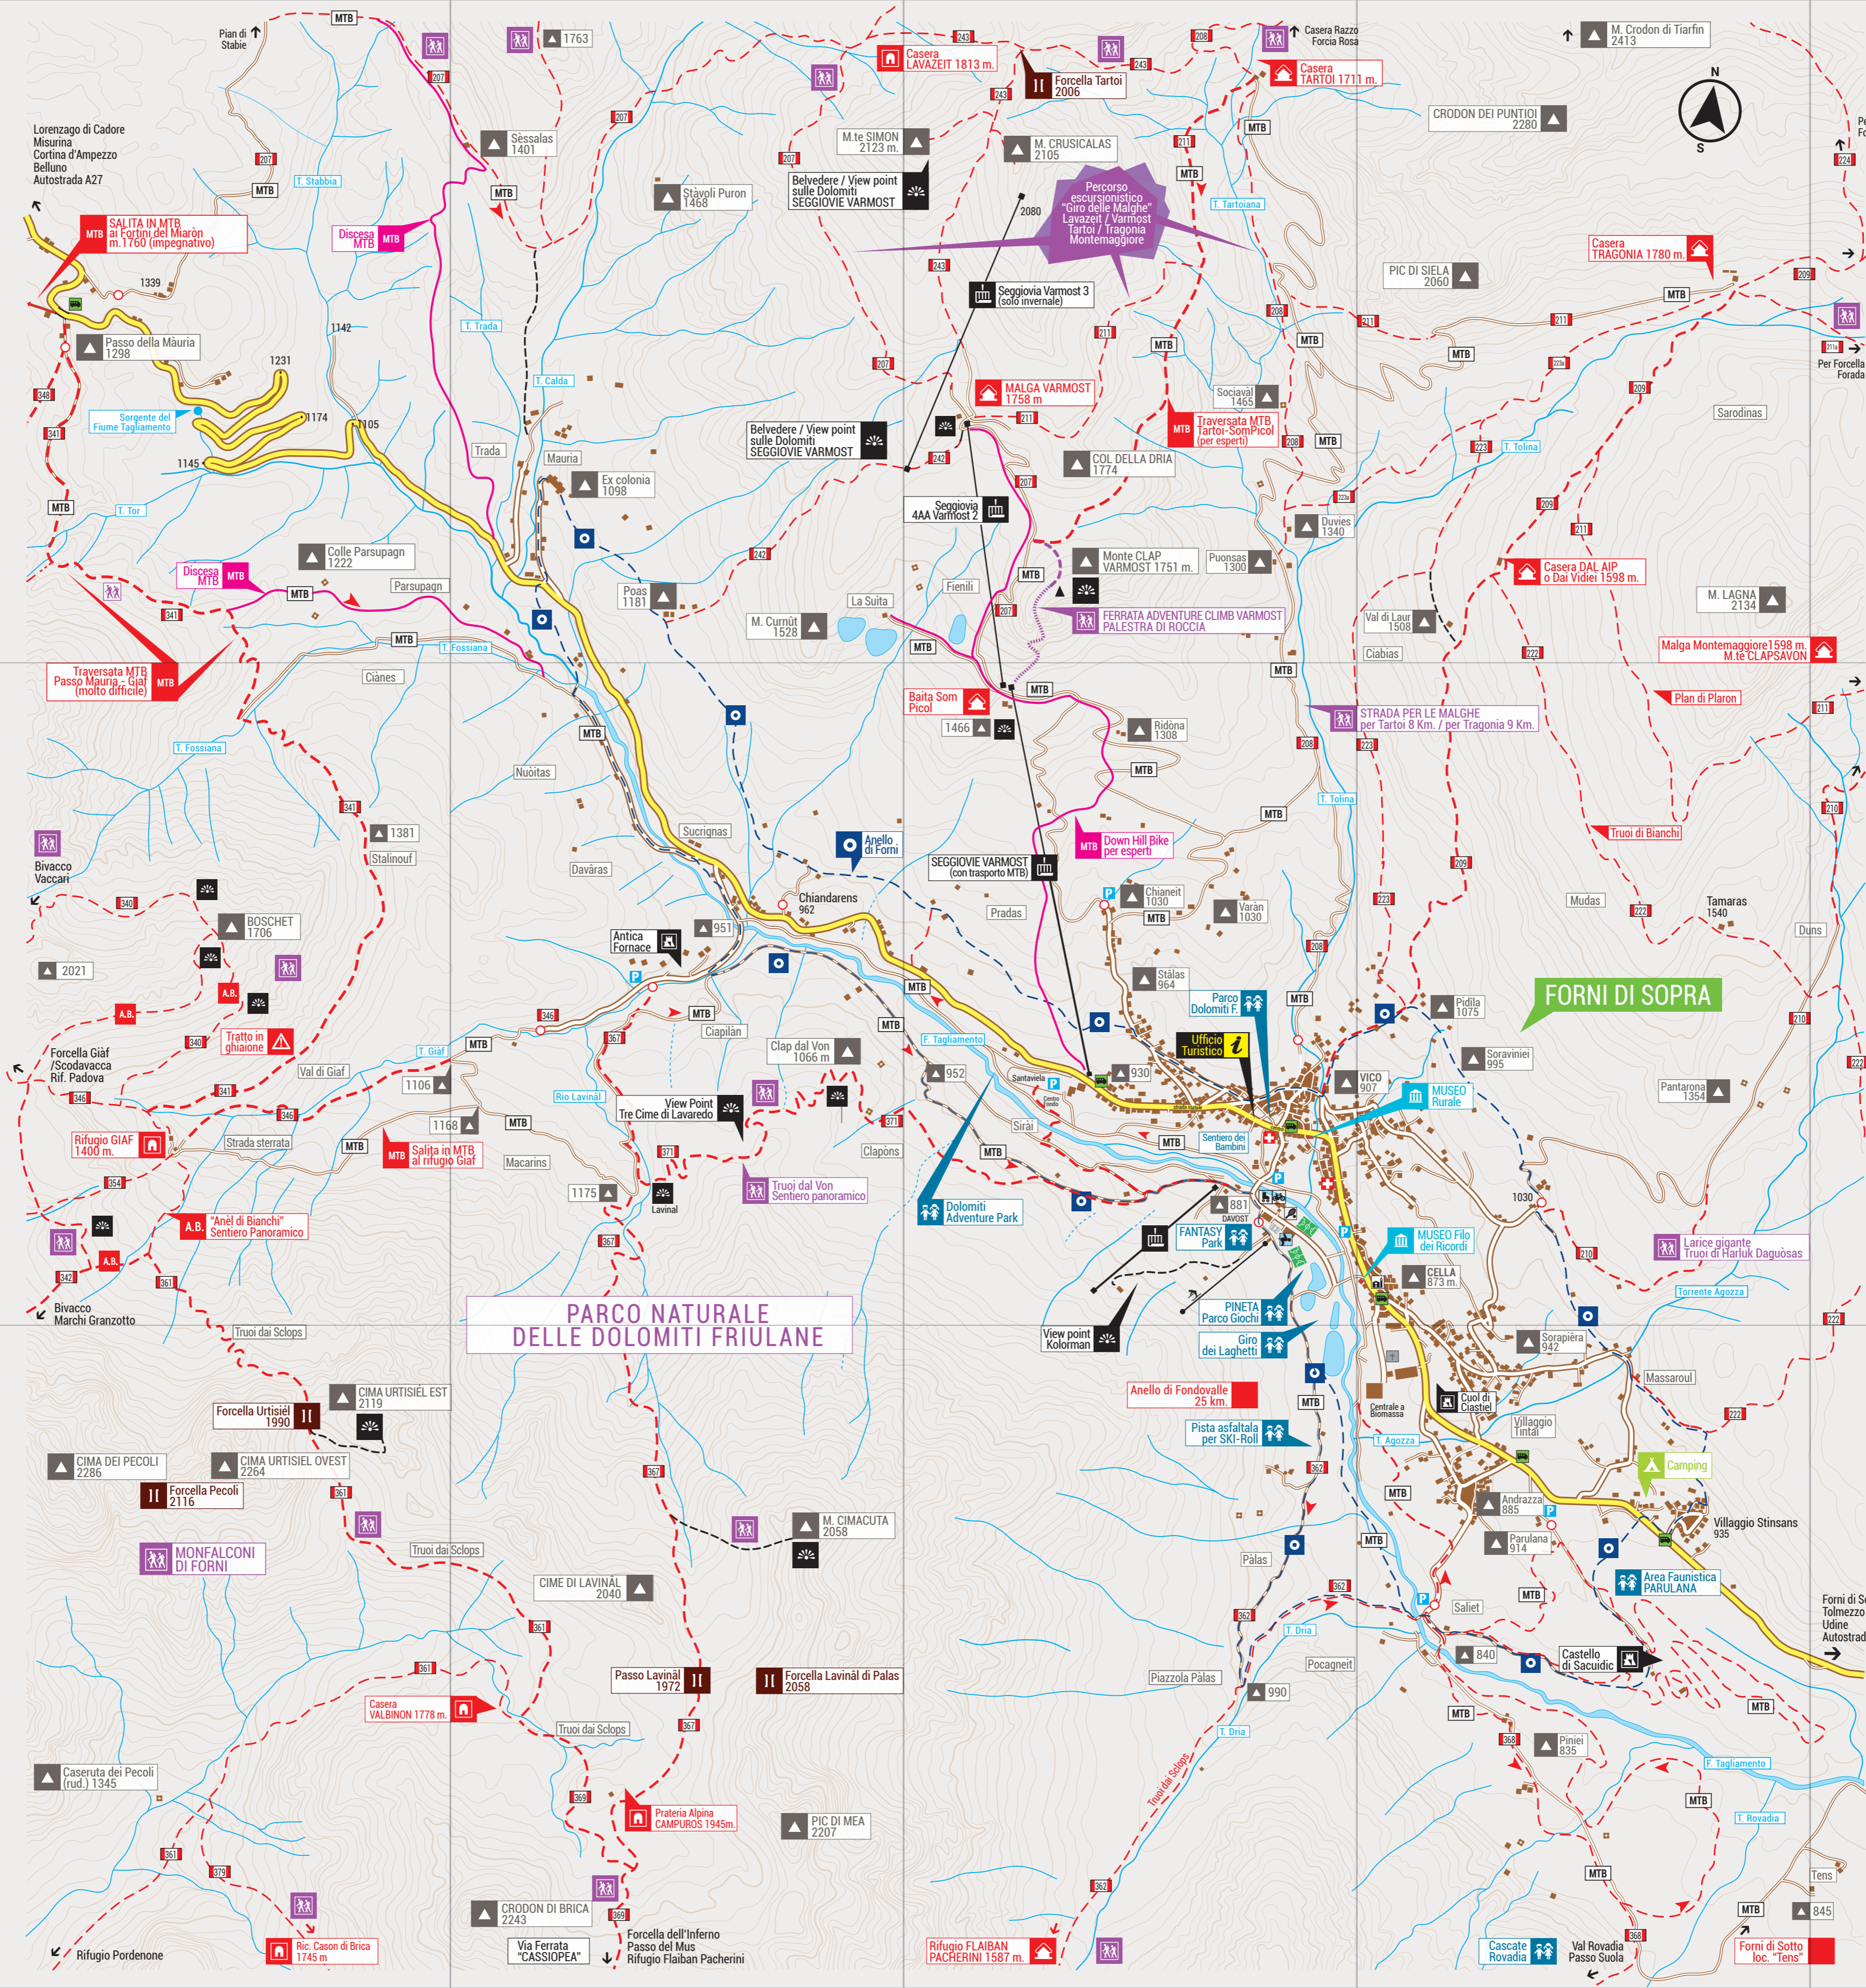

Legenda / Key

- Informazioni / Information
- Presidi Medici / Medical points
Emergency Tel. 112
- Fermata bus / Bus stop
- Parcheggio / Parking
- Sito archeologico / Archaeological site
- Campeggio / Camping
- Noleggio bike / MTB rental
- Tennis
- Piscina / Swimming pool
- Pattinaggio a rotelle / Skating
- Trekking
- Punto di osservazione / View point
- Rifugio / Casera / Refuge
- Bivacco - ricovero - malga / Bivouac
- Segnavia / Marked path
- Strade - mulattiere / dirt roads
- A.F. / Anello di Forni / Forni's Ring
- "Anel di Bianchi" Sentiero Panoramico
- Sentieri C.A.I. / C.A.I. Routes
- Sentieri / Routes
- Down Hill Bike
- Percorso MTB / MTB route
- Percorso MTB / MTB route
- Direzione percorso MTB / MTB Direction
- Altitudine
- Musei
- Attrazioni Famiglie
- Chiesa
- Seggiovia

SPORT E AVVENTURA

PARCO NATURALE DELLE DOLOMITI FRIULANE

FERRATA ADVENTURE CLIMB VARMOST

MONFALCONI DI FORNI

LARICE GIGANTE TRUOI DI HARLUK DAGUOSAS

DOLOMITI ADVENTURE PARK

AREA FAUNISTICA PARULANA

CASCATE ROVADIA

BELVEDERE / VIEW POINT SULLE DOLOMITI